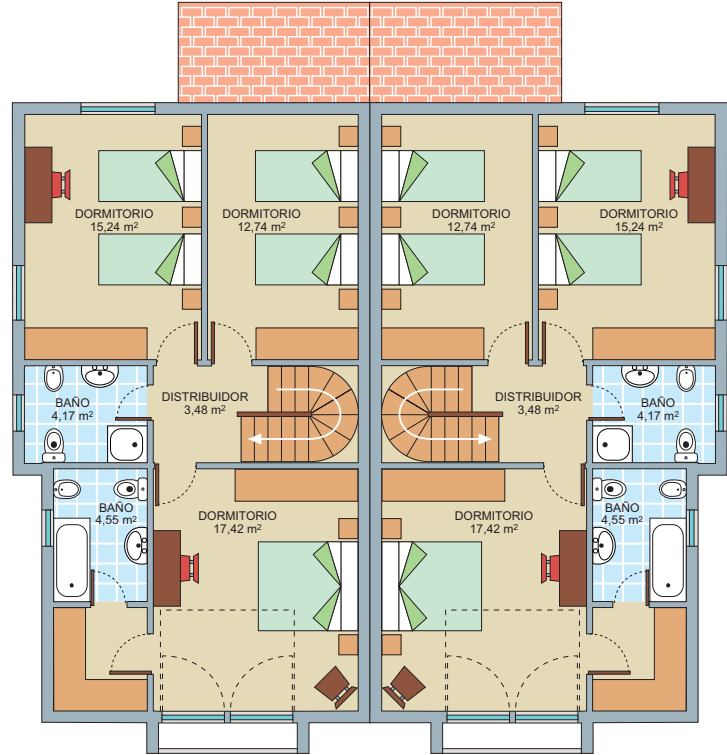

VIVIENDA C

La dirección facultativa de la obra se reserva la opción de realizar cuantas modificaciones estime necesarias, sin menoscabo del objeto de la obra.

PLANTA BAJA

PLANTA BAJA

PLANTA BAJOCUBIERTA

PLANTA BAJOCUBIERTA

PLANTA SÓTANO

PLANTA SÓTANO

La distribución y medidas de la planta sótano pueden sufrir variaciones.

Superficie media de parcela: aprox. 140m².

CON LA SOLVENCIA DE

EL CUCO DE PIÉLAGOS, S.A.