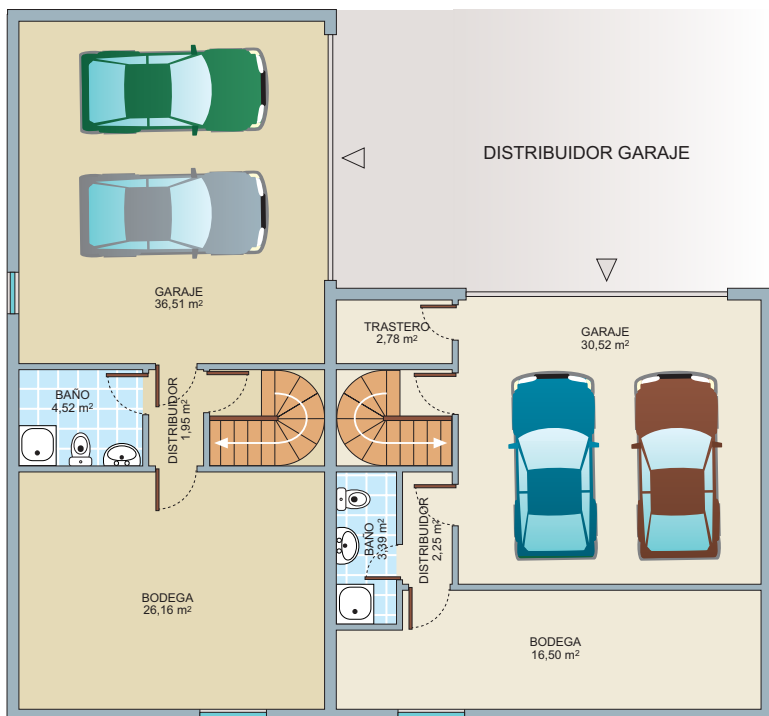

VIVIENDA C

La dirección facultativa de la obra se reserva la opción de realizar cuantas modificaciones estime necesarias, sin menoscabo del objeto de la obra.

PLANTA BAJA

PLANTA BAJA

PLANTA BAJOCUBIERTA

PLANTA BAJOCUBIERTA

PLANTA SÓTANO

PLANTA SÓTANO

La distribución y medidas de la planta sótano pueden sufrir variaciones.

Superficie media de parcela: aprox. 140m².

CON LA SOLVENCIA DE

EL CUCO DE PIÉLAGOS, S.A.