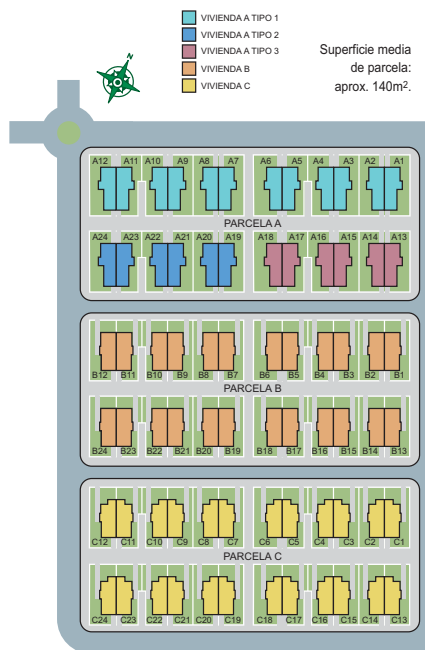

VIVIENDA C

La dirección facultativa de la obra se reserva la opción de realizar cuantas modificaciones estime necesarias, sin menoscabo del objeto de la obra.

PLANTA BAJA

PLANTA BAJA

PLANTA BAJOCUBIERTA

PLANTA BAJOCUBIERTA

PLANTA SÓTANO

PLANTA SÓTANO

La distribución y medidas de la planta sótano pueden sufrir variaciones.

Superficie media de parcela: aprox. 140m².

CON LA SOLVENCIA DE

EL CUCO DE PIÉLAGOS, S.A.