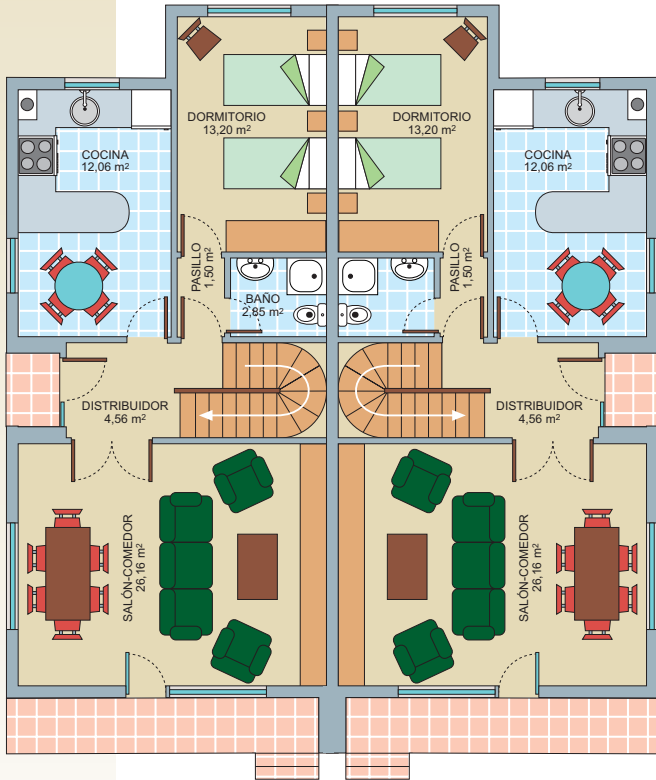

VIVIENDA C

La dirección facultativa de la obra se reserva la opción de realizar cuantas modificaciones estime necesarias, sin menoscabo del objeto de la obra.

PLANTA BAJA

PLANTA BAJA

PLANTA BAJOCUBIERTA

PLANTA BAJOCUBIERTA

PLANTA SÓTANO

PLANTA SÓTANO

La distribución y medidas de la planta sótano pueden sufrir variaciones.

Superficie media de parcela: aprox. 140m².

CON LA SOLVENCIA DE

EL CUCO DE PIÉLAGOS, S.A.